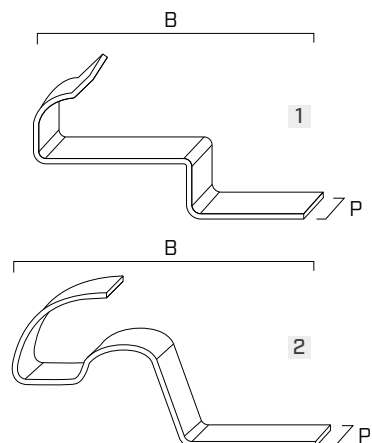

PEAK HOOK

CÂRLIG DE FIXARE COAMĂ, PENTRU OLANE NETEDE ȘI PROFILATE

APLICARE RAPIDĂ PE USCAT

Pentru aplicarea coamei acoperișului, fără a folosi spumă sau mortar, conform prevederilor standardului UNI 9460.

GAMA COMPLETĂ

Disponibil în diferite versiuni și culori, pentru a se adapta la diferitele tipuri de acoperișuri.

CODURI ȘI DIMENSIUNI

COD	B [mm]	P [mm]	B [in]	P [in]	versiune	material	culoare	RAL	
PUNIRED	115	18	4.5	0.7	universal	aluminIU	roșu cărămiziu	8004	50
1 PUNIBRO	115	18	4.5	0.7	universal	aluminIU	maro	8017	50
PUNIAN	115	18	4.5	0.7	universal	aluminIU	antracit	7021	50
PCURRED	80	18	3.2	0.7	profilat	aluminIU	roșu cărămiziu	8004	50
2 PCURBRO	80	18	3.2	0.7	profilat	aluminIU	maro	8017	50
PCURANT ⁽¹⁾	80	18	3.2	0.7	profilat	aluminIU	antracit	7021	50